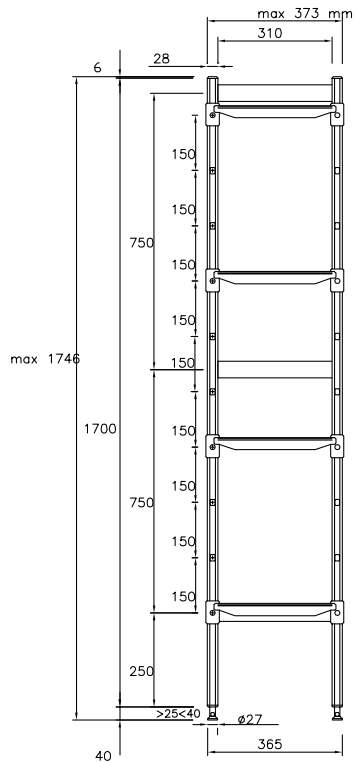

Zepředu

	A mm	C mm	D mm	E mm
137050	708	744	373	407
137051	798	834	373	407
137052	886	922	373	407
137053	974	1010	373	407
137054	1062	1098	373	407
137055	1152	1188	373	407
137056	1240	1276	373	407
137057	1330	1366	373	407
137058	1505	1541	373	407

Hlavní informace

Postranní stojka:

137053 (ACS1006) 1 ks

Vnější rozměry, Šířka 1019 mm

Vnější rozměry, Hloubka 373 mm

Vnější rozměry, Výška 1700 mm

Max. nosnost: 840 kg

Netto váha: 16 kg

Policové systémy
Regál rohový, 4 police - 373x1010mm, "AI"

Společnost si vyhrazuje právo provádět změny v produktech bez předchozího upozornění. Všechny informace byly správné v době tisku.