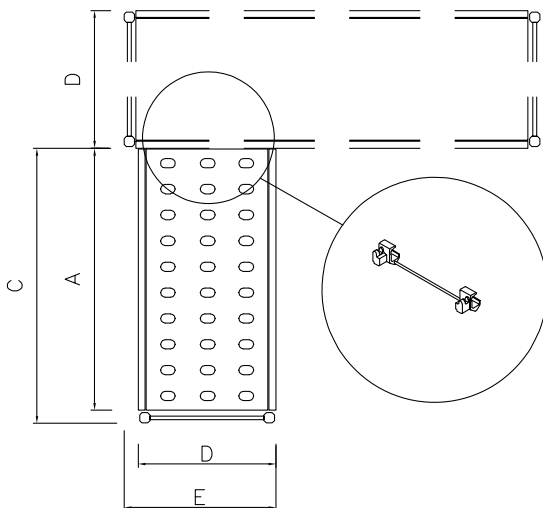

Konstrukce

- Stojky a rámy polic jsou konstruovány výhradně z eloxovaného hliníku (20 mikrometrů).
- Police jsou tvořeny pomocí polyethylenových deskových částí, které se vkládají mezi nosné hliníkové rámy.
- Polyethylenové sekční části polic lze umývat v myčce nádobí.
- Rohové regály se musí sestavovat v kombinaci s rovnými regály (hloubky 375mm nebo 475mm) pomocí dodávaných rohových úchytů, které lze připevnit na police rovného regálu kdekoli po celé jejich délce.
- Standardně 4 polohovatelné police podepřeny na jedné straně stojkou, na druhé straně se přichytí/zavěsí pomocí rohových spojovacích prvků k policím rovného regálu.

Extra příslušenství

- Polyethylenová police s hliníkovým rámem, 373x974mm. PNC 850040
- Rohový spojovací prvek pro police H=373mm. PNC 850070
- Sada 2 otočných koleček, prům. 100mm. PNC 850072
- Sada 2 otočných koleček s brzdou, prům. 100mm. PNC 850073

SCHVÁLENO: _____

Zepředu

Shora

Ostatní:

	A mm	C mm	D mm	E mm
137050	708	744	373	407
137051	798	834	373	407
137052	886	922	373	407
137053	974	1010	373	407
137054	1062	1098	373	407
137055	1152	1188	373	407
137056	1240	1276	373	407
137057	1330	1366	373	407
137058	1505	1541	373	407

Hlavní informace

Postranní stojka:
137053 (ACS1006) 1 ks

Vnější rozměry, Šířka 1019 mm

Vnější rozměry, Hloubka 373 mm

Vnější rozměry, Výška 1700 mm

Max. nosnost: 840 kg

Netto váha: 16 kg

 Policové systémy
 Regál rohový, 4 police - 373x1010mm, "AI"